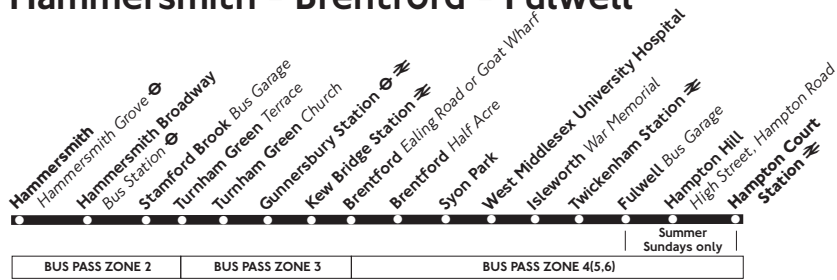

267

Hammersmith - Brentford - Fulwell

Daily

BUS PASS ZONE 2	BUS PASS ZONE 3	BUS PASS ZONE 4(5,6)
-----------------	-----------------	----------------------

Mondays to Fridays

Hammersmith Hammersmith Grove	0545	0610	0630	0650	0704	0714	0723	0729	0739	0750		1903	1918	1933	1948	2005	2025
Hammersmith Broadway Bus Station	0548	0613	0633	0653	0707	0717	0726	0733	0743	0754		1907	1922	1936	1951	2008	2028
Stamford Brook Bus Garage	0553	0618	0638	0658	0712	0722	0731	0741	0751	0802	Then	1917	1932	1941	1956	2013	2033
Turnham Green Church	0557	0622	0642	0702	0716	0726	0736	0746	0756	0807	about	1923	1936	1945	2000	2017	2037
Kew Bridge Station	0602	0627	0647	0707	0721	0731	0743	0753	0803	0814	every	1931	1941	1950	2005	2022	2042
Brentford Half Acre	0606	0631	0651	0711	0725	0736	0748	0758	0808	0819	12	1935	1945	1954	2009	2026	2046
Isleworth War Memorial	0611	0636	0656	0716	0731	0744	0756	0806	0816	0827	minutes	1940	1950	1959	2014	2031	2051
Twickenham Station	0618	0643	0703	0723	0741	0754	0806	0816	0826	0837	until	1947	1957	2006	2021	2038	2048
Twickenham King Street	0620	0645	0705	0725	0744	0757	0809	0819	0829	0840		1949	1959	2008	2023	2040	2100
Fulwell Bus Garage	0625	0650	0710	0730	0750	0803	0815	0825	0835	0846		1954	2004	2013	2028	2045	2105

Winter Sundays and other Public Holidays (October to April)

Fulwell Bus Garage	1921	1941	01	21	41	2301	2321	2341		
Twickenham King Street	1927	1947	Then	07	27	47	2307	2327	2347	
Twickenham Station	1928	1948	every	08	28	48	2308	2328	2348	
Isleworth War Memorial	1935	1955	20 minutes,	15	35	55	2315	2335	2355	
Brentford Half Acre	1940	2000	at these	20	40	00	until	2320	2340	2400
Kew Bridge Station	1944	2004	minutes	24	44	04	2324	2344	0004	
Turnham Green Church	1949	2009	past the	29	49	09	2329	2349	0009	
Stamford Brook Bus Garage	1953	2013	hour	33	53	13	2333	2353	0013	
Hammersmith Hammersmith Grove	1958	2018		38	58	18	2338	2358	0018	