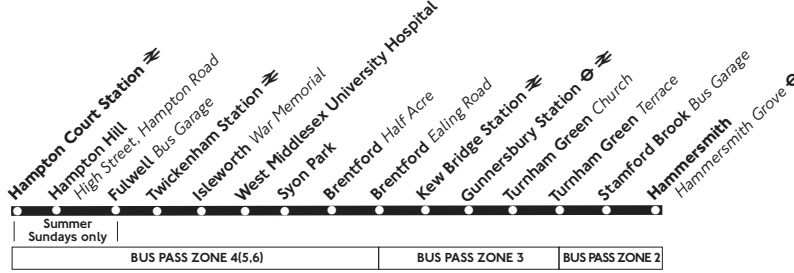

267

Fulwell - Brentford - Hammersmith

Daily

Mondays to Fridays

Fulwell Bus Garage	0504	0524	0544	0604	1801	1816	1831	1846	1901	1921	1941	Then	01	21	41	2301		
Twickenham King Street	0510	0530	0550	0610	Then	1809	1824	1838	1853	1908	1928	1947	every	07	27	47	2307	
Twickenham Station	0511	0531	0551	0611	about	1811	1826	1840	1855	1910	1930	1948	20 mins,	08	28	48	2308	
Isleworth War Memorial	0518	0538	0558	0618	every	1821	1836	1849	1904	1919	1937	1955	at	15	35	55	2315	
Brentford Half Acre	0523	0543	0603	0623	12	1830	1844	1856	1911	1926	1942	2000	these	20	40	00	until	2320
Kew Bridge Station	0527	0547	0607	0627	mins	1834	1848	1900	1915	1930	1946	2004	minutes	24	44	04	2324	
Turnham Green Church	0532	0552	0612	0632	until	1841	1855	1907	1922	1936	1951	2009	past	29	49	09	2329	
Stamford Brook Bus Garage	0536	0556	0616	0636		1846	1900	1912	1927	1941	1955	2013	the	33	53	13	2333	
Hammersmith Hammersmith Grove	0541	0601	0621	0641		1852	1906	1918	1933	1946	2000	2018	hour	38	58	18	2338	

Mondays to Fridays - contd

Fulwell Bus Garage	2321	2341	0504	0524	0544	0604	0624	0644	0704	0724	0744	0801	1801	1816	1831	1846	
Twickenham King Street	2327	2347	0510	0530	0550	0610	0630	0650	0710	0730	0750	0807	Then	1807	1822	1837	1852
Twickenham Station	2328	2348	0511	0531	0551	0611	0631	0651	0711	0731	0751	0808	about	1808	1823	1838	1853
Isleworth War Memorial	2335	2355	0518	0538	0558	0618	0638	0658	0718	0738	0758	0815	every	1815	1830	1845	1900
Brentford Half Acre	2340	2400	0523	0543	0603	0623	0643	0703	0723	0743	0803	0820	12	1820	1835	1850	1905
Kew Bridge Station	2344	0004	0527	0547	0607	0627	0647	0707	0727	0747	0807	0824	mins	1824	1839	1854	1909
Turnham Green Church	2349	0009	0532	0552	0612	0632	0652	0712	0732	0752	0812	0829	until	1829	1844	1859	1914
Stamford Brook Bus Garage	2353	0013	0536	0556	0616	0636	0656	0716	0736	0756	0816	0833		1833	1848	1903	1918
Hammersmith Hammersmith Grove	2358	0018	0541	0601	0621	0641	0701	0721	0741	0801	0821	0838		1838	1853	1908	1923

Saturdays (also Good Friday)

Fulwell Bus Garage	1901	1921	1941	01	21	41	2301	2321	2341		
Twickenham King Street	1907	1927	1947	Then	07	27	47	2307	2327	2347	
Twickenham Station	1908	1928	1948	every	08	28	48	2308	2328	2348	
Isleworth War Memorial	1915	1935	1955	20 minutes,	15	35	55	2315	2335	2355	
Brentford Half Acre	1920	1940	2000	at these	20	40	00	until	2320	2340	2400
Kew Bridge Station	1924	1944	2004	minutes	24	44	04	2324	2344	0004	
Turnham Green Church	1929	1949	2009	past the	29	49	09	2329	2349	0009	
Stamford Brook Bus Garage	1933	1953	2013	hour	33	53	13	2333	2353	0013	
Hammersmith Hammersmith Grove	1938	1958	2018		38	58	18	2338	2358	0018	

Saturdays (also Good Friday) - contd